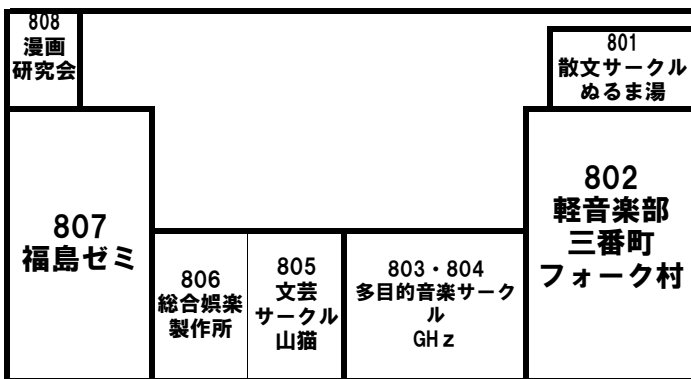

創縁祭2010発表教室・校内スペース団体一覧

※昨年に引き続き、創縁祭実行委員会の本部を201に設置致します。

地下2階

地下3階