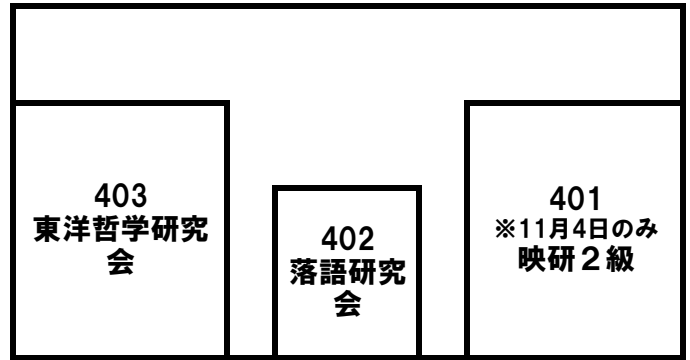

創縁祭2010発表教室・校内スペース団体一覧

※昨年に引き続き、創縁祭実行委員会の本部を201に設置致します。

地下2階

地下3階