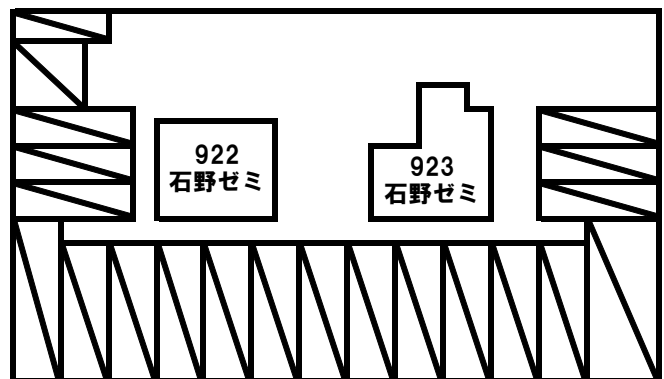

創縁祭2010発表教室・校内スペース団体一覧

※昨年に引き続き、創縁祭実行委員会の本部を201に設置致します。

地下2階

地下3階