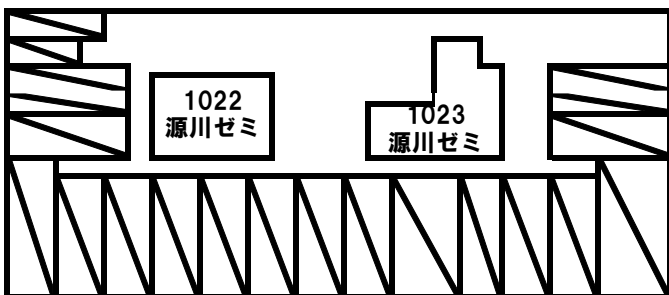

創縁祭2010発表教室・校内スペース団体一覧

※昨年に引き続き、創縁祭実行委員会の本部を201に設置致します。

地下2階

地下3階