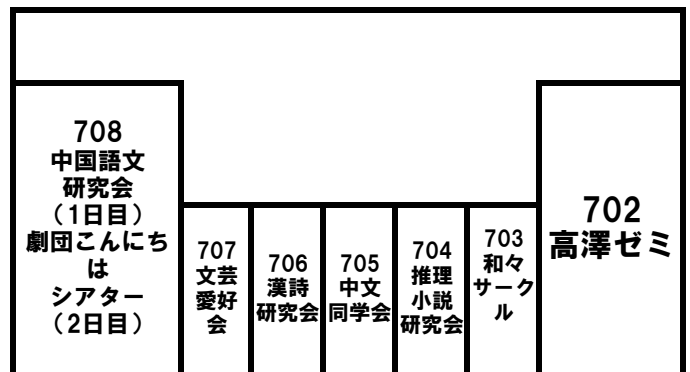

創縁祭2010発表教室・校内スペース団体一覧

※昨年に引き続き、創縁祭実行委員会の本部を201に設置致します。

地下2階

地下3階